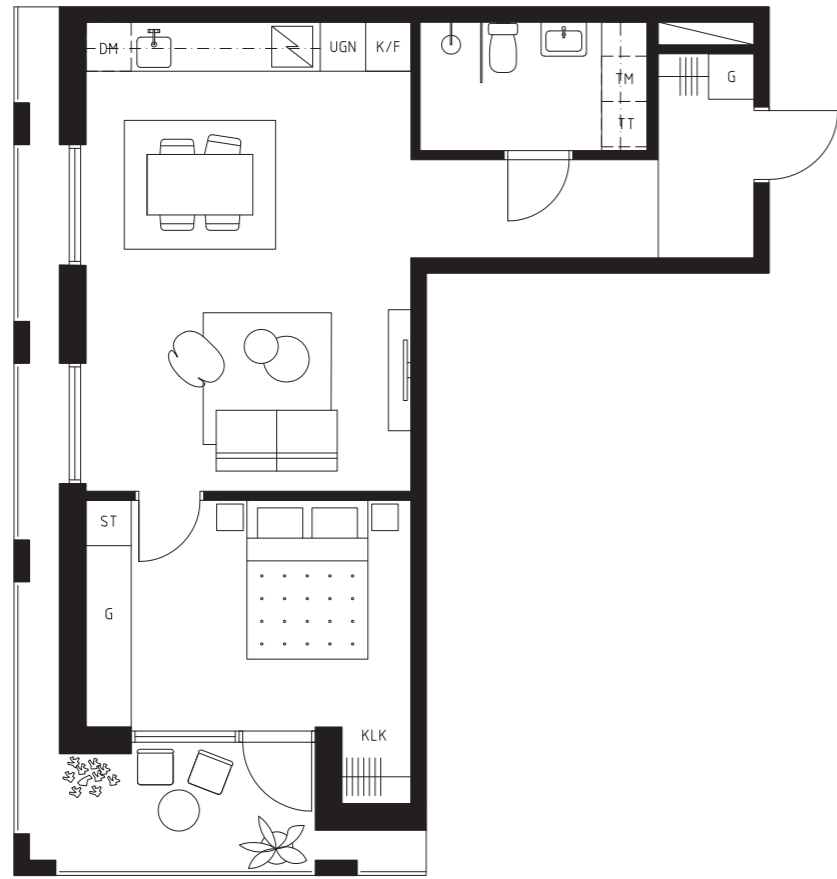

NO_2202

2 ROK _ 55 KVM

VÅNINGSPÅN 12

TAKTERRASS

AVVIKELSER KAN FÖREKOMMA