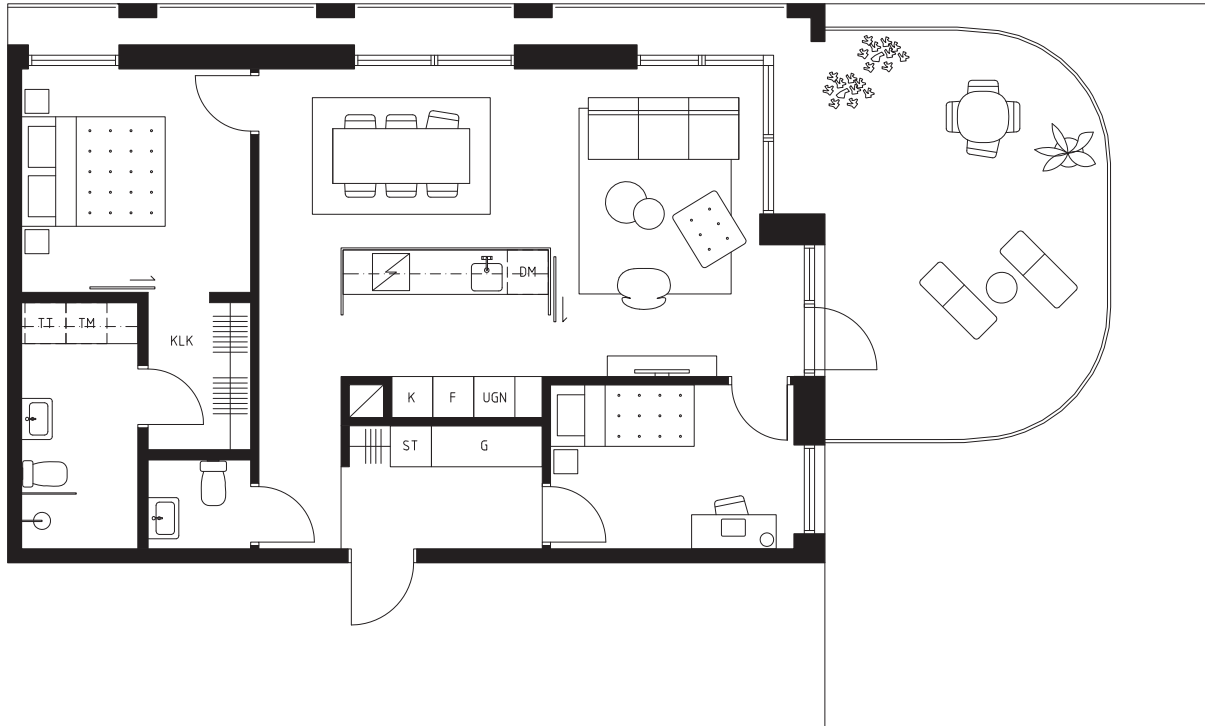

NO_2204

3 ROK _ 77 KVM

VÅNINGSPÅN 12

TAKTERRASS

PRÅSTÖÄRDSGÅTAN

MARIAGÅTAN

0
1:100

5

10

AVVIKELSER KAN FÖREKOMMA