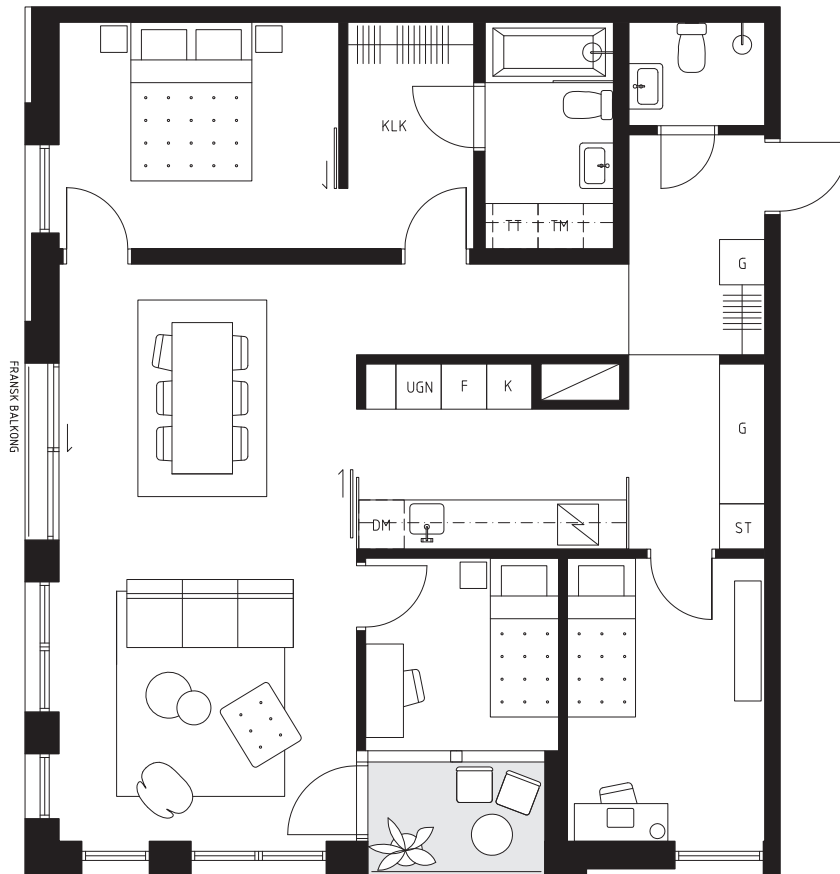

NO_2102

4 ROK _ 97 KVM

VÅNINGSPÄN 11

BALKONG

FRANSK BALKONG

0
1:100

5

10