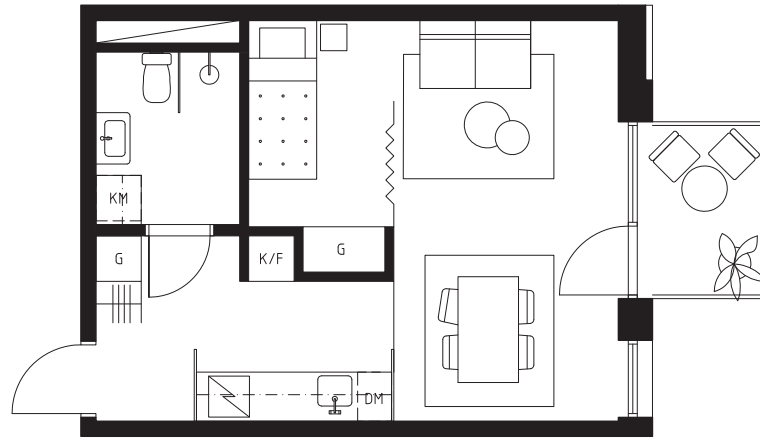

NO_2006

I ROK _ 36 KVM

VÅNINGSPÅN 10

BALKONG

PRÄSTÖÄRDSGÅTAN

MARIAGÅTAN

0
1:100

5