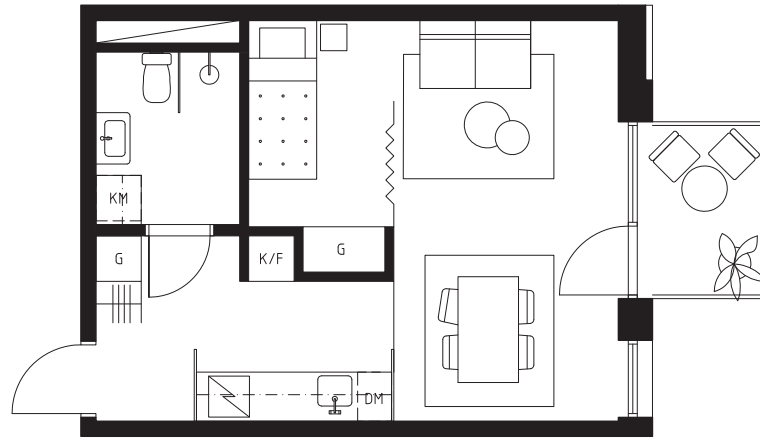

NO_1906

I ROK _ 36 KVM

VÅNINGSPÅN 9

BALKONG

PRÄSTÖÄRDSGÅTAN

MARIAGÅTAN

0
1:100

5