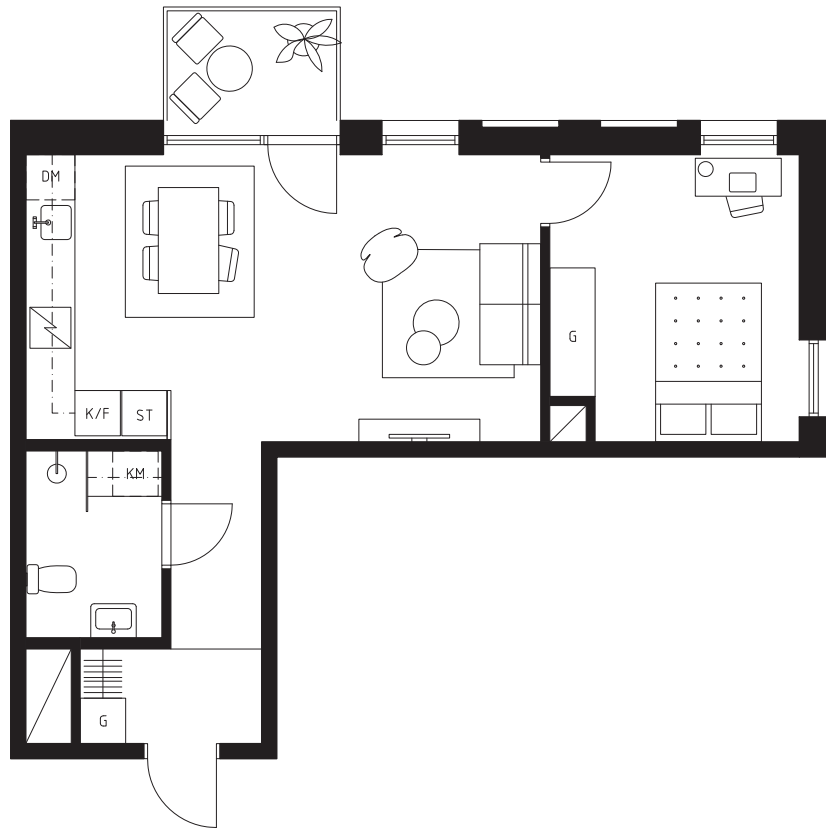

NO\_1905

2 ROK \_ 50 KVM

VÅNINGSPÅN 9

BALKONG

PRÅSTÖRDSGÅTAN

MARIAGÅTAN

0  
1:100

5

10

AVVIKELSER KAN FÖREKOMMA