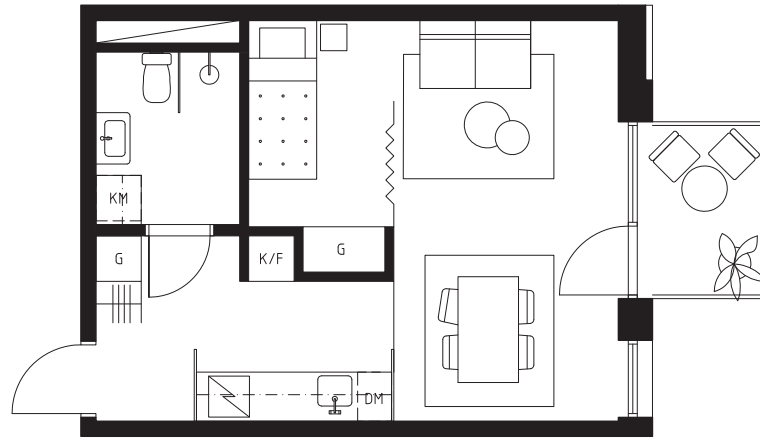

NO_1806

I ROK _ 36 KVM

VÅNINGSPÅN 8

BALKONG

PRÄSTÖRDSGÅTAN

MARIAGATAN

0
1:100

5