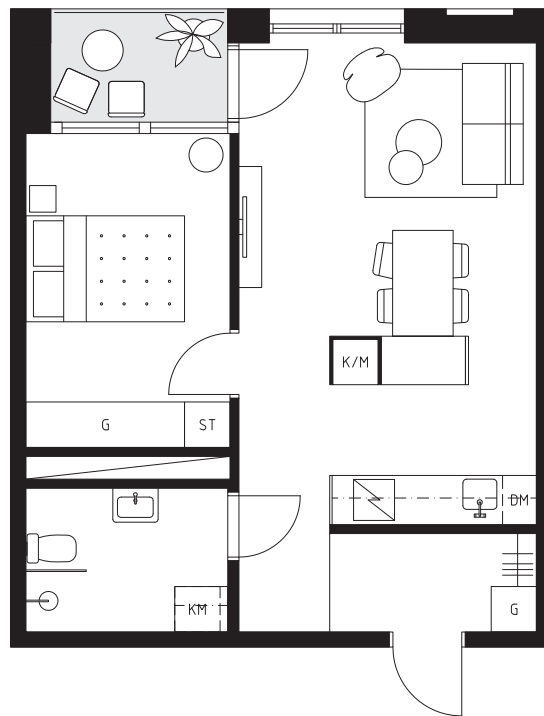

NO_1804

2 ROK _ 48 KVM

VÅNINGSPÅN 8

BALKONG

PRÄSTÖÄRDSGÅTAN

MARIAGÅTAN

0
1:100

5

10

AVVIKELSER KAN FÖREKOMMA