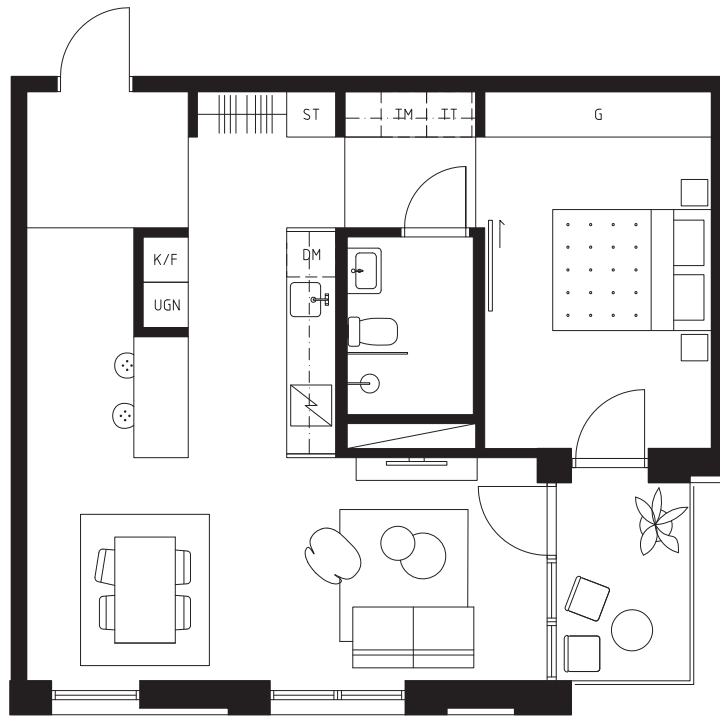

NO_1801

2 ROK _ 62 KVM

VÅNINGSPÅN 8

BALKONG

PRÄSTÖÄRDSGÅTAN

MARIAGÅTAN

0
1:100

5