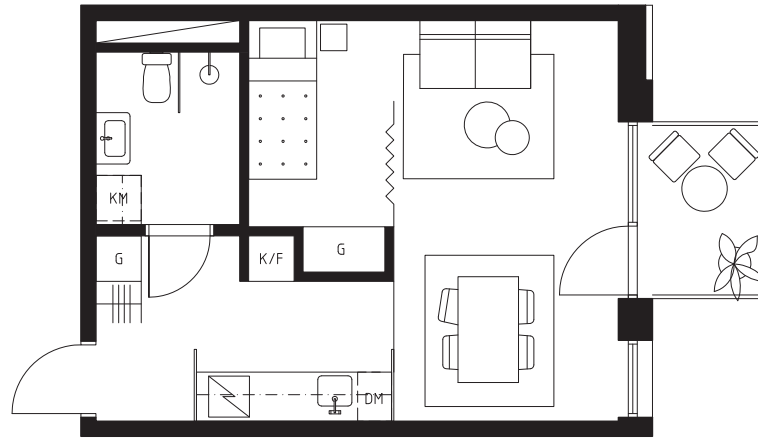

NO\_1706

I ROK \_ 36 KVM

VÅNINGSPÅN 7

BALKONG

PRASTÅRDGATAN

0  
1:100

5

10