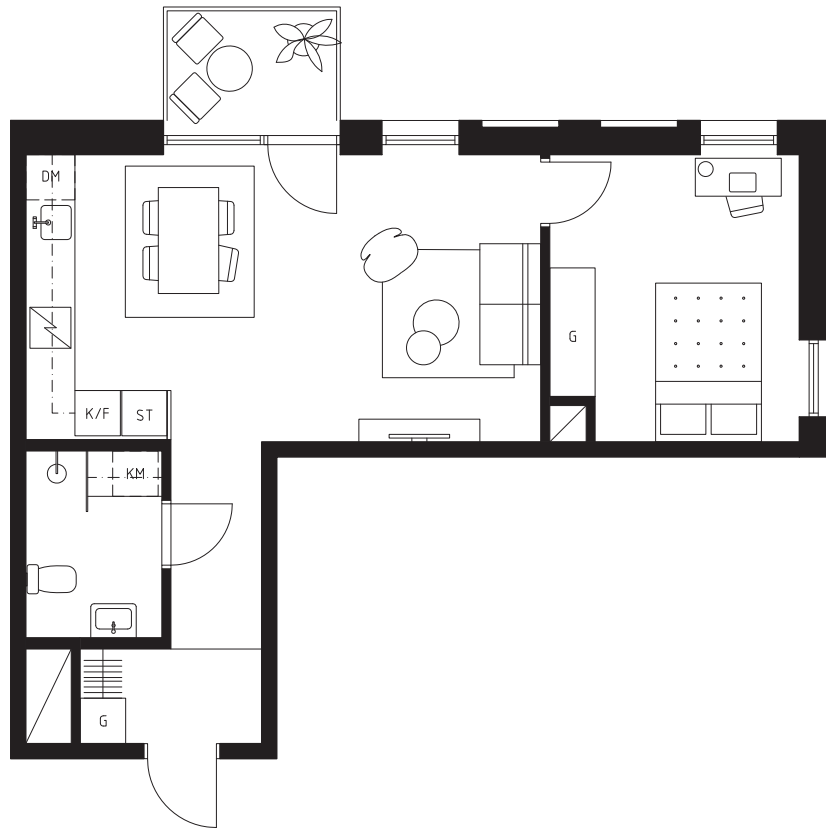

NO\_1705

2 ROK \_ 50 KVM

VÅNINGSPÅN 7

BALKONG

PRÅSTÅRDSGÅTAN

MARIAGÅTAN

0  
1:100

5

10

AVVIKELSER KAN FÖREKOMMA