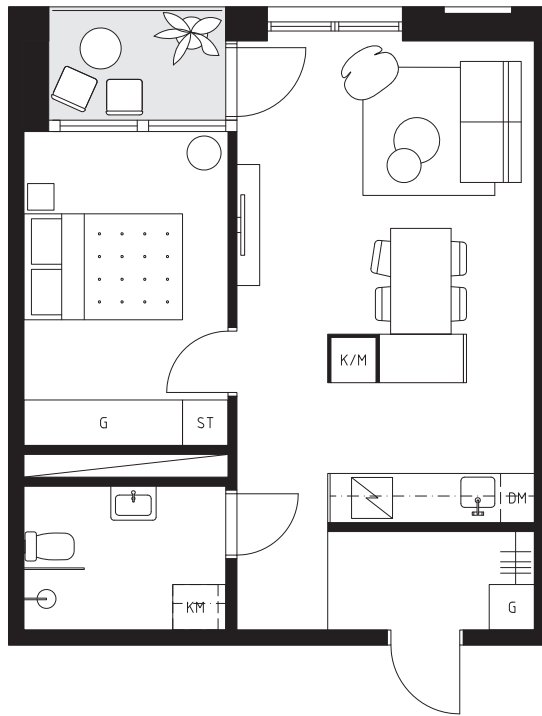

NO_1704

2 ROK _ 48 KVM

VÅNINGSPÅN 7

BALKONG

PRÅSTÖRDSGÅTAN

MARIAGÅTAN

0
1:100

5

10

AVVIKELSER KAN FÖREKOMMA