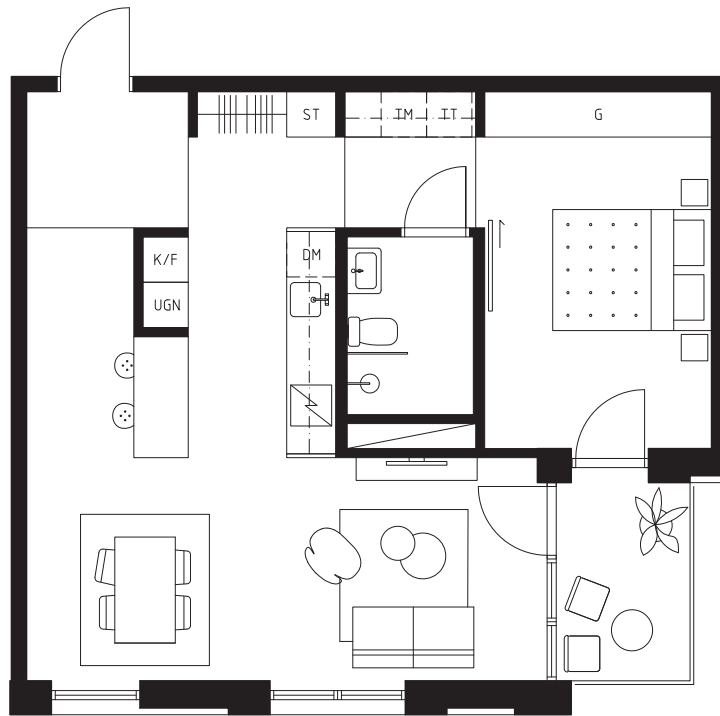

NO_1701

2 ROK _ 62 KVM

VÅNINGSPÅN 7

BALKONG

PRÄSTÖÄRDSGÅTAN

MARIAGÅTAN

0
1:100

5