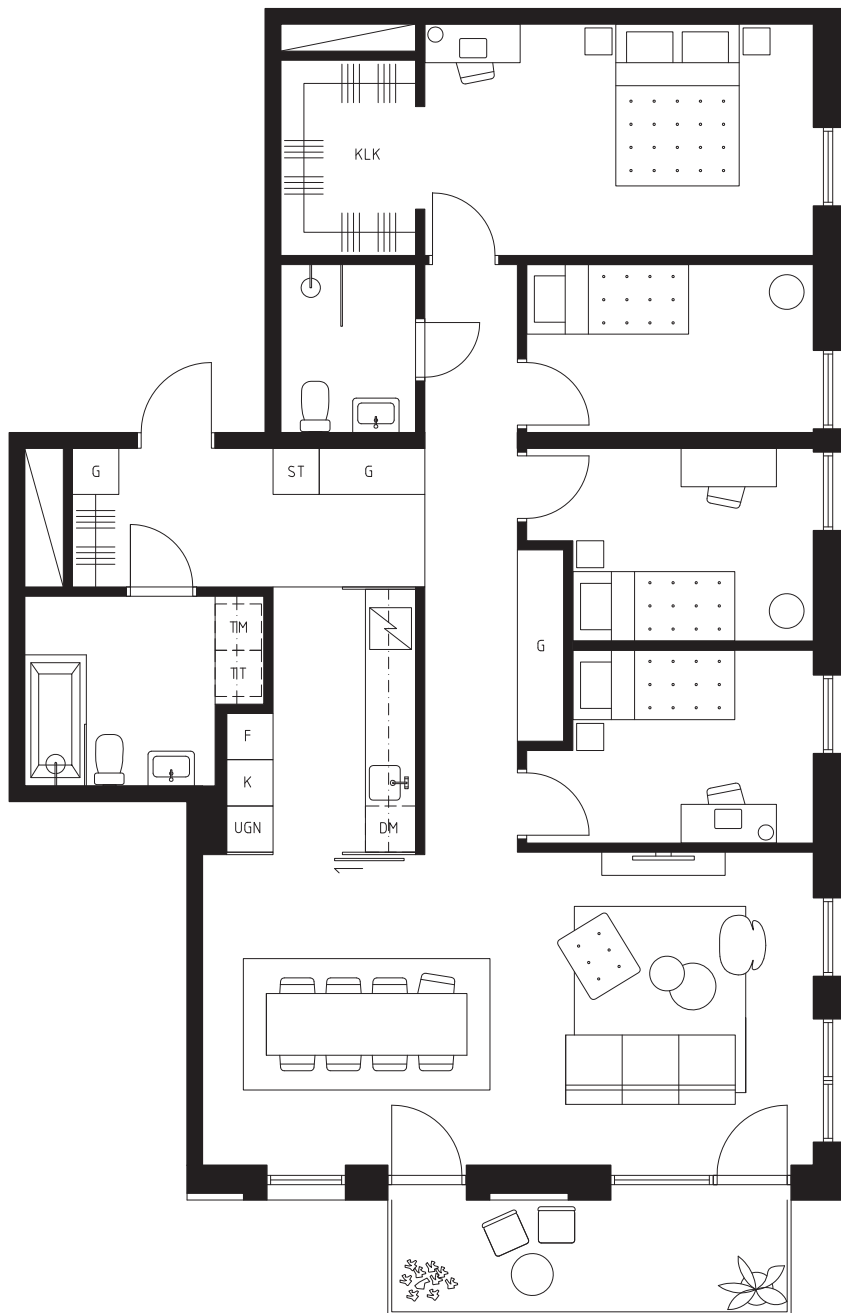

NO_1606

5 ROK _ 120 KVM

VÅNINGSPÅN 6

BALKONG

PRÄSTÖÄRDSGÅTAN

MARIAGATAN

0
1:100

5

10

AVVIKELSER KAN FÖREKOMMA