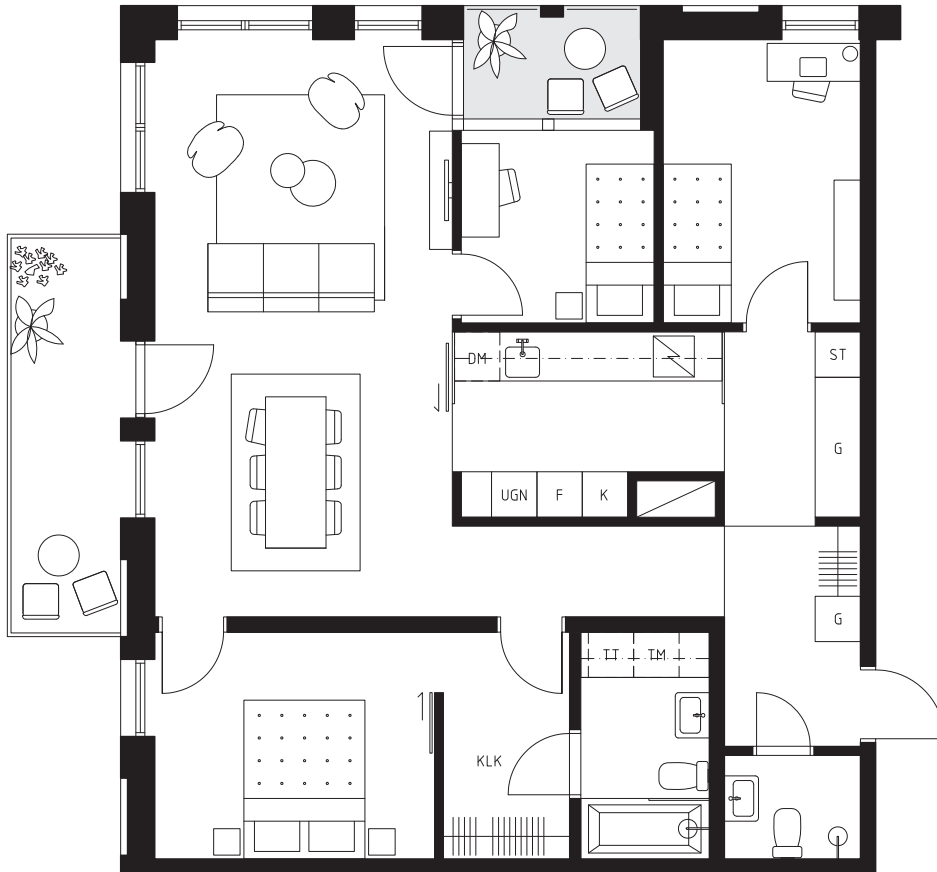

NO_1603

4 ROK _ 97 KVM

VÅNINGSPÅN 6

BALKONGER

PRÄSTÖÄRDSGÅTAN

MARIAGÅTAN

0
1:100

5

10

AVVIKELSER KAN FÖREKOMMA