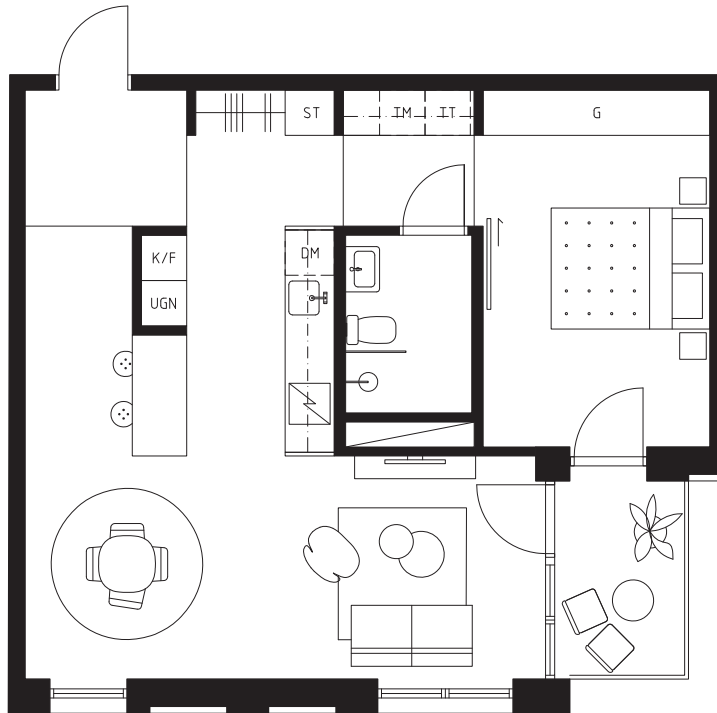

NO_1601

2 ROK _ 62 KVM

VÅNINGSPÅN 6

BALKONG

PRÄSTÖÄRDSGÅTAN

MARIAGÅTAN

0
1:100

5