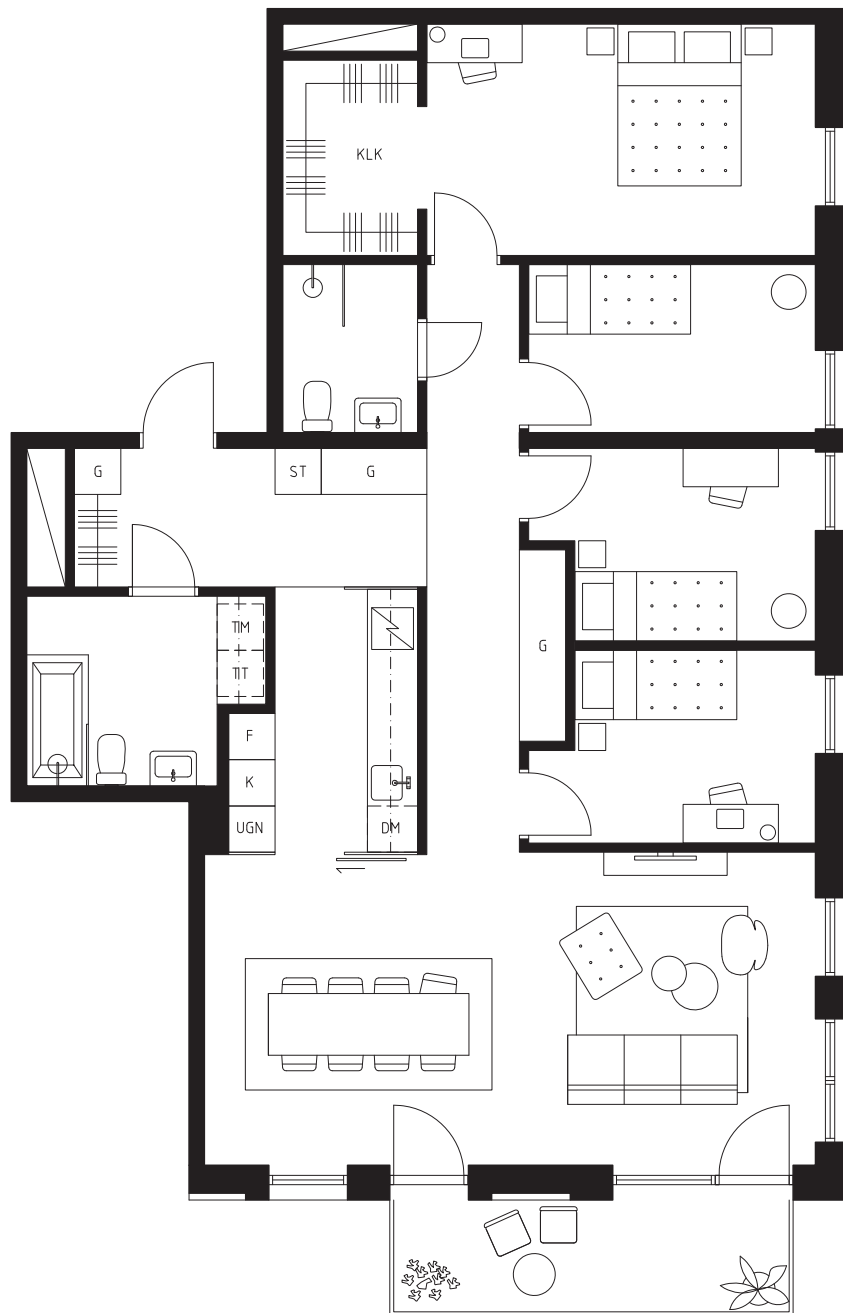

NO_1506

5 ROK _ 120 KVM

VÅNINGSPÅN 5

BALKONG

PRÄSTÖÄRDSGÅTAN

MARIAGATAN

0
1:100

5

10

AVVIKELSER KAN FÖREKOMMA