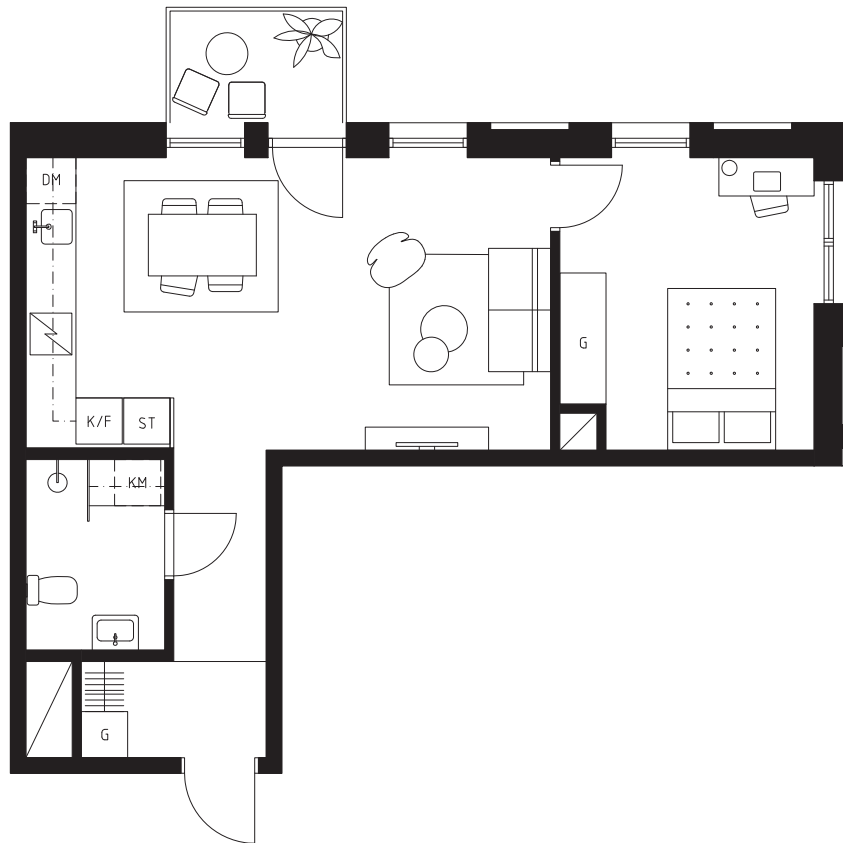

NO_1505

2 ROK _ 50 KVM

VÅNINGSPÅN 5

BALKONG

PRÄSTÖRDSGÅTAN

0
1:100

5

10