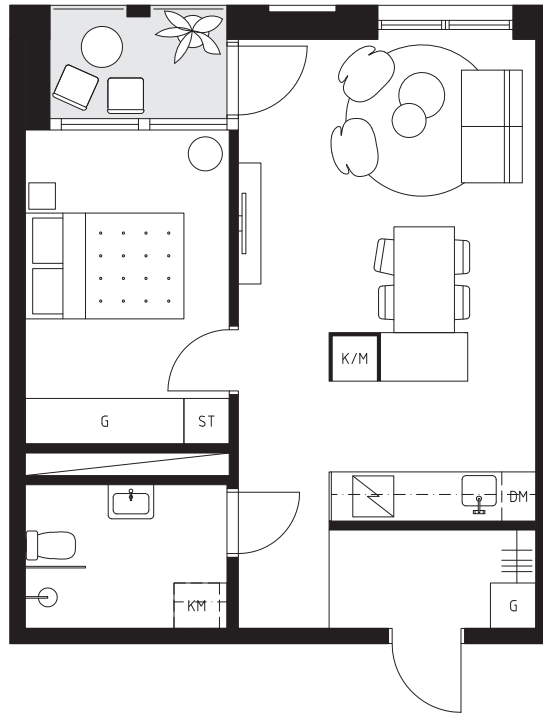

NO\_1504

2 ROK \_ 48 KVM

VÅNINGSPÅN 5

BALKONG

PRÄSTÖÄRDSGÅTAN

MARIAGATAN

0  
1:100

5

10

AVVIKELSER KAN FÖREKOMMA