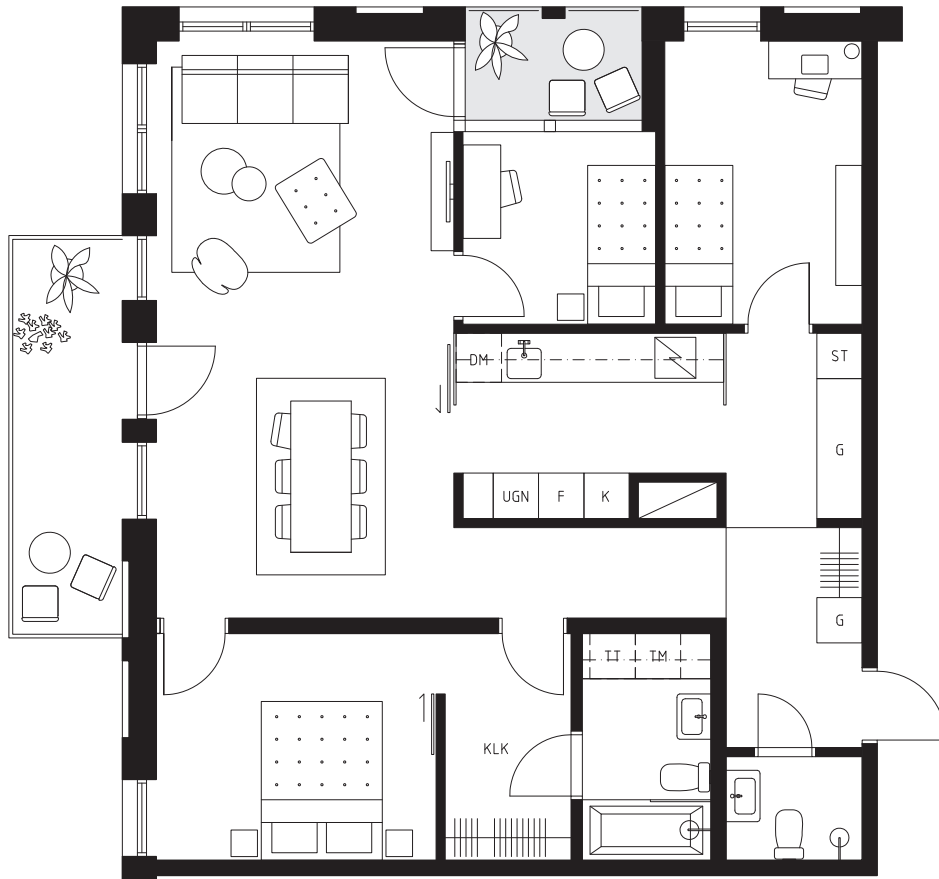

NO_1503

4 ROK _ 97 KVM

VÅNINGSPÅN 5

BALKONGER

PRÄSTÖÄRDSGÅTAN

MARIAGÅTAN

0
1:100

5

10

AVVIKELSER KAN FÖREKOMMA