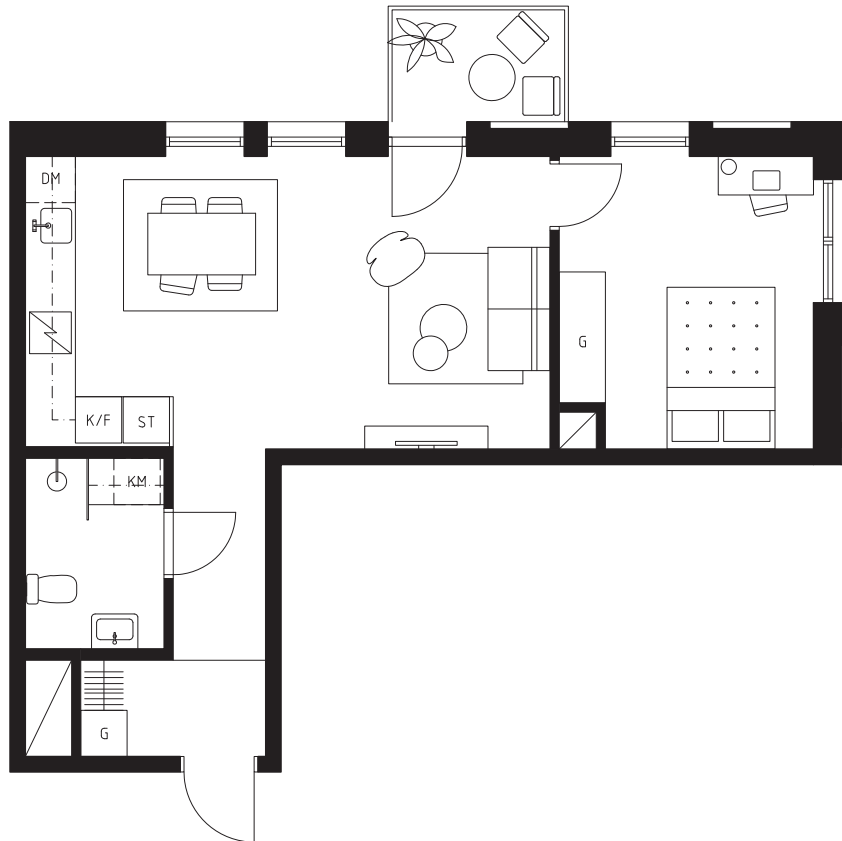

NO_1405

2 ROK _ 50 KVM

VÅNINGSPÅN 4

BALKONG

PRÄSTÖRDSGATAN

MARIAGATAN

0
1:100

5

10

AVVIKELSER KAN FÖREKOMMA