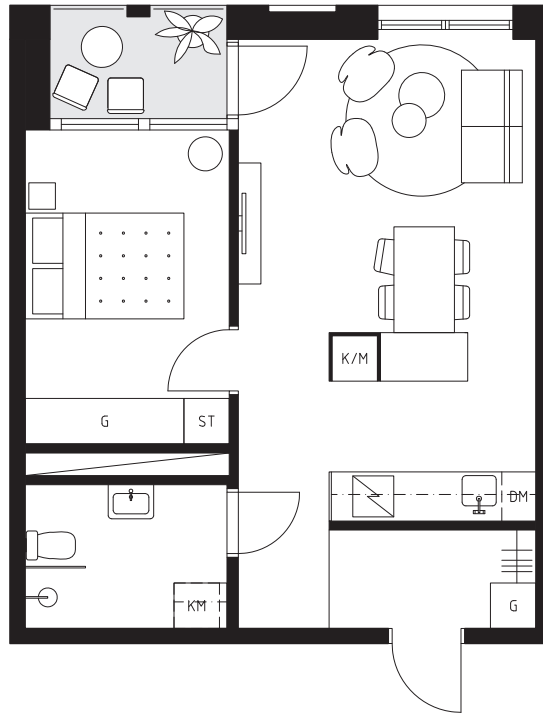

NO_1304

2 ROK _ 48 KVM

VÅNINGSPÅN 3

BALKONG

PRÄSTÖÄRDSGÅTAN

MARIAGÅTAN

0
1:100

5

10

AVVIKELSER KAN FÖREKOMMA