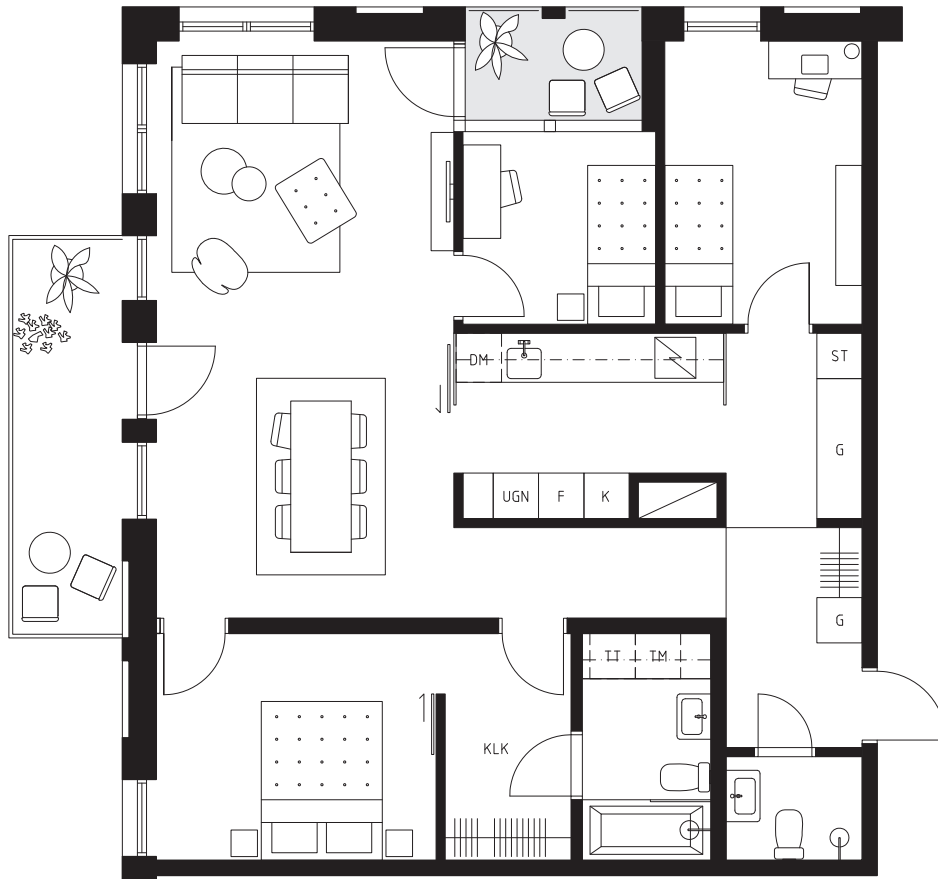

NO_1303

4 ROK _ 97 KVM

VÅNINGSPÅN 3

BALKONGER

PRÄSTÖÄRDSGÅTAN

MARIAGÅTAN

0
1:100

5

10

AVVIKELSER KAN FÖREKOMMA