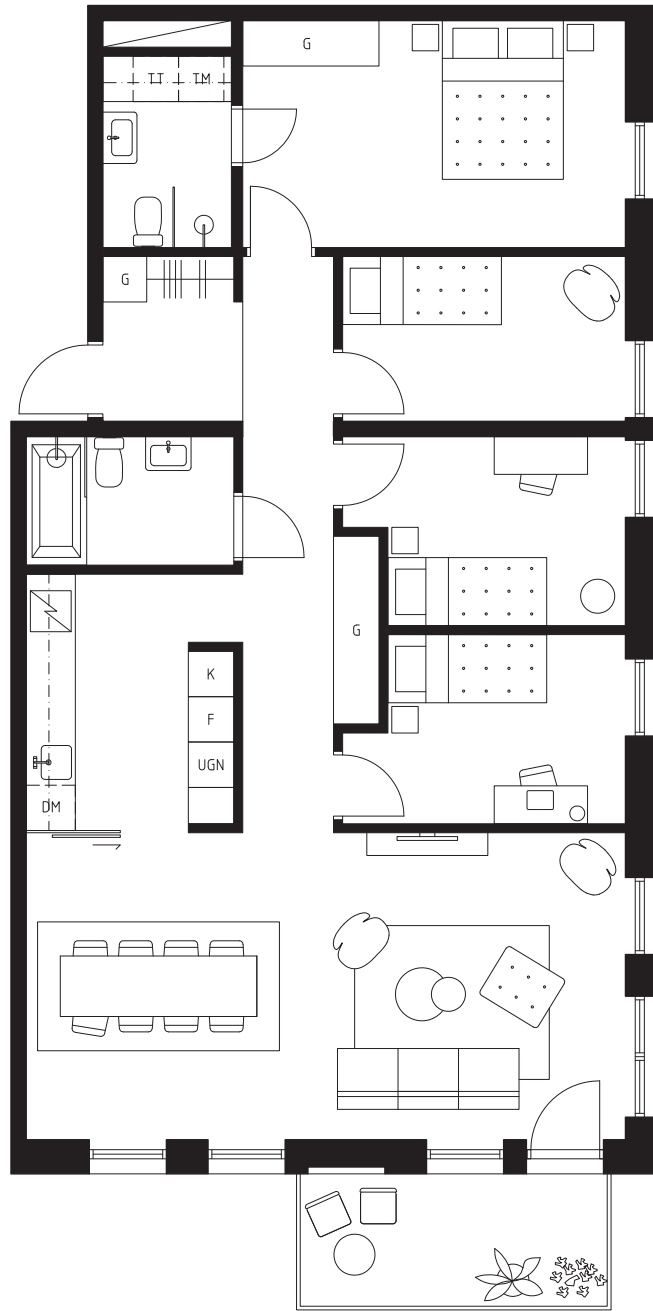

NO_1206

5 ROK _ III KVM

VÅNINGSPÅN 2

UTEPLATS

PRÅSTÅRDSGÅTAN

MARIAGÅTAN

0
1:100

5

10

AVVIKELSER KAN FÖREKOMMA