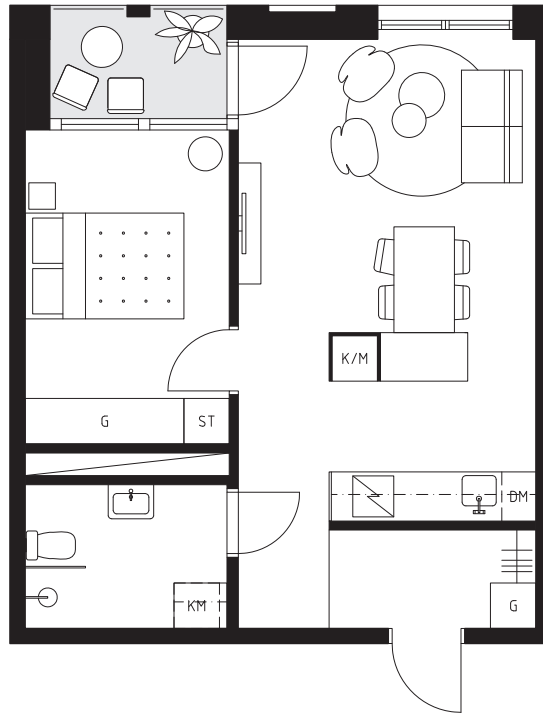

NO_1204

2 ROK _ 48 KVM

VÅNINGSPÅN 2

BALKONG

PRÅSTÅRDSGÅTAN

MARIAGÅTAN

0
1:100

5

10

AVVIKELSER KAN FÖREKOMMA