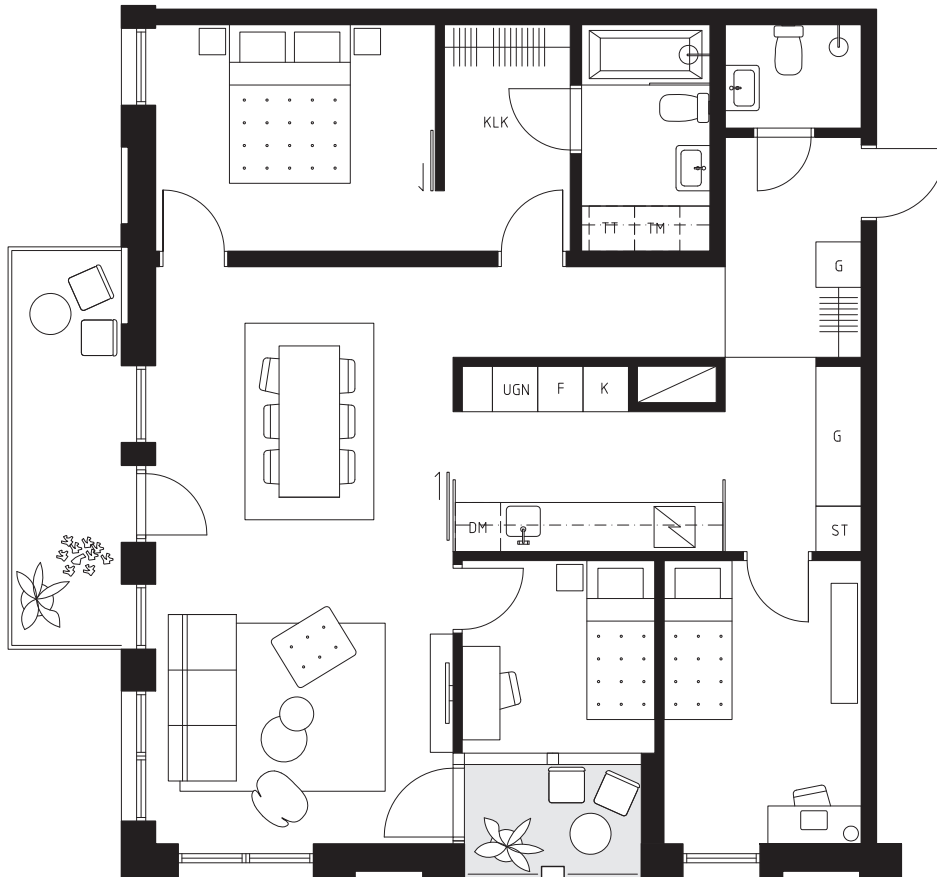

NO_1202

4 ROK _ 97 KVM

VÅNINGSPÅN 2

BALKONGER

PRÄSTÖRDSGÅTAN

MARIAGÅTAN

0
1:100

5

10

AVVIKELSER KAN FÖREKOMMA