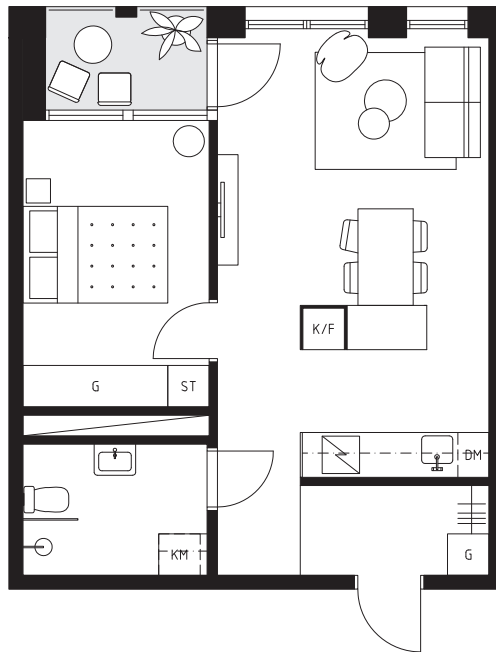

NO_1101

2 ROK _ 48 KVM

VÅNINGSPÅN 1

BALKONG

PRÅSTÅRDSGÅTAN

MARIAGÅTAN

0
1:100

5

10

AVVIKELSER KAN FÖREKOMMA